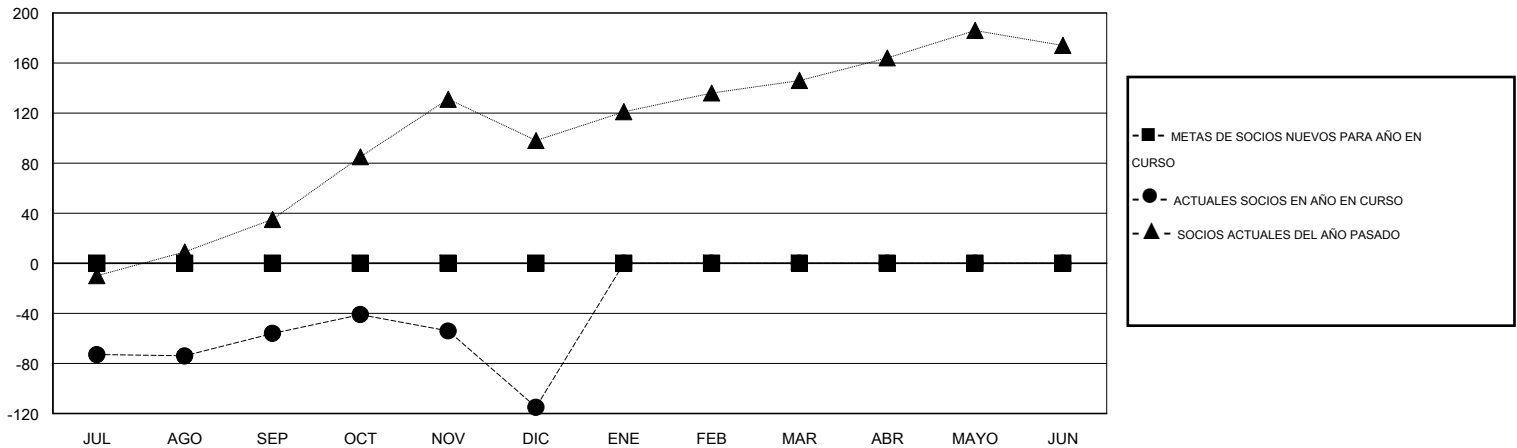

MONTHLY MEMBERSHIP PROGRESS REPORT

District H 3

Results as of: 12/31/2015

GMT: Jaime García Cepeda

UBICACIÓN PERU

GMT DE AE 3

Clubes					socios				
RESULTADOS DE 2015-2016					RESULTADOS DE 2015-2016				
TRIMESTRE	META DE CLUBES NUEVOS	NUEVOS CLUBES	CLUBES DADOS DE BAJA	GANANCIA/PÉRDIDA NETA	TRIMESTRE	META DE SOCIOS NUEVOS	SOCIOS FUNDADORES Y SOCIOS AÑADIDOS	SOCIOS DADOS DE BAJA	GANANCIA/PÉRDIDA NETA
JUL/AGO/SEP	0	1	0	1	JUL/AGO/SEP	0	28	84	-56
OCT/NOV/DIC	0	0	1	-1	OCT/NOV/DIC	0	52	111	-59
ENE/FEB/MAR	0	0	0	0	ENE/FEB/MAR	0	0	0	0
ABR/MAYO/JUN	0	0	0	0	ABR/MAYO/JUN	0	0	0	0

METAS Y CIFRA ACUMULATIVA DE CLUBES NUEVOS

METAS Y CIFRA ACUMULATIVA DE SOCIOS

CLUBES DADOS DE BAJA: 1

SOCIOS DADOS DE BAJA

FALLECIDOS	5
CLUB CANCELADO	13
OTRO	177
TOTAL	195

23 CLUBS OF 70 AÑADIERON 1 O MÁS SOCIOS NUEVOS