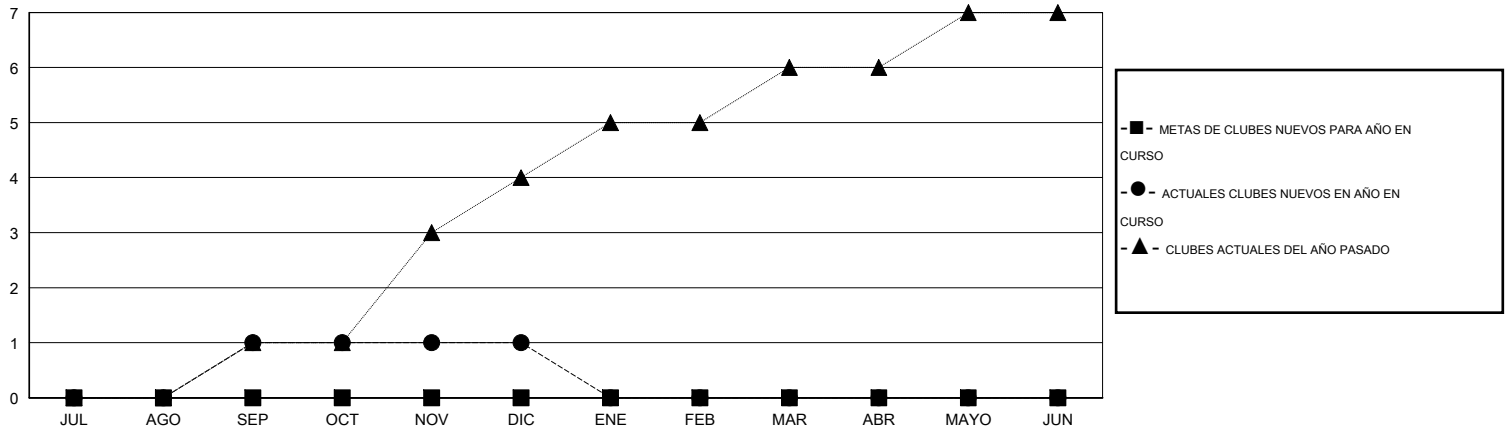

MONTHLY MEMBERSHIP PROGRESS REPORT

District H 3

Results as of: 12/31/2015

GMT: Jaime García Cepeda

UBICACIÓN PERU

GMT DE AE 3

Clubes					socios				
RESULTADOS DE 2015-2016					RESULTADOS DE 2015-2016				
TRIMESTRE	META DE CLUBES NUEVOS	NUEVOS CLUBES	CLUBES DADOS DE BAJA	GANANCIA/PÉRDIDA NETA	TRIMESTRE	META DE SOCIOS NUEVOS	SOCIOS FUNDADORES Y SOCIOS AÑADIDOS	SOCIOS DADOS DE BAJA	GANANCIA/PÉRDIDA NETA
JUL/AGO/SEP	0	1	0	1	JUL/AGO/SEP	0	28	84	-56
OCT/NOV/DIC	0	0	1	-1	OCT/NOV/DIC	0	52	111	-59
ENE/FEB/MAR	0	0	0	0	ENE/FEB/MAR	0	0	0	0
ABR/MAYO/JUN	0	0	0	0	ABR/MAYO/JUN	0	0	0	0

METAS Y CIFRA ACUMULATIVA DE CLUBES NUEVOS

METAS Y CIFRA ACUMULATIVA DE SOCIOS

CLUBES DADOS DE BAJA: 1

SOCIOS DADOS DE BAJA

FALLECIDOS	5
CLUB CANCELADO	13
OTRO	177
TOTAL	195

23 CLUBS OF 70 AÑADIERON 1 O MÁS SOCIOS NUEVOS